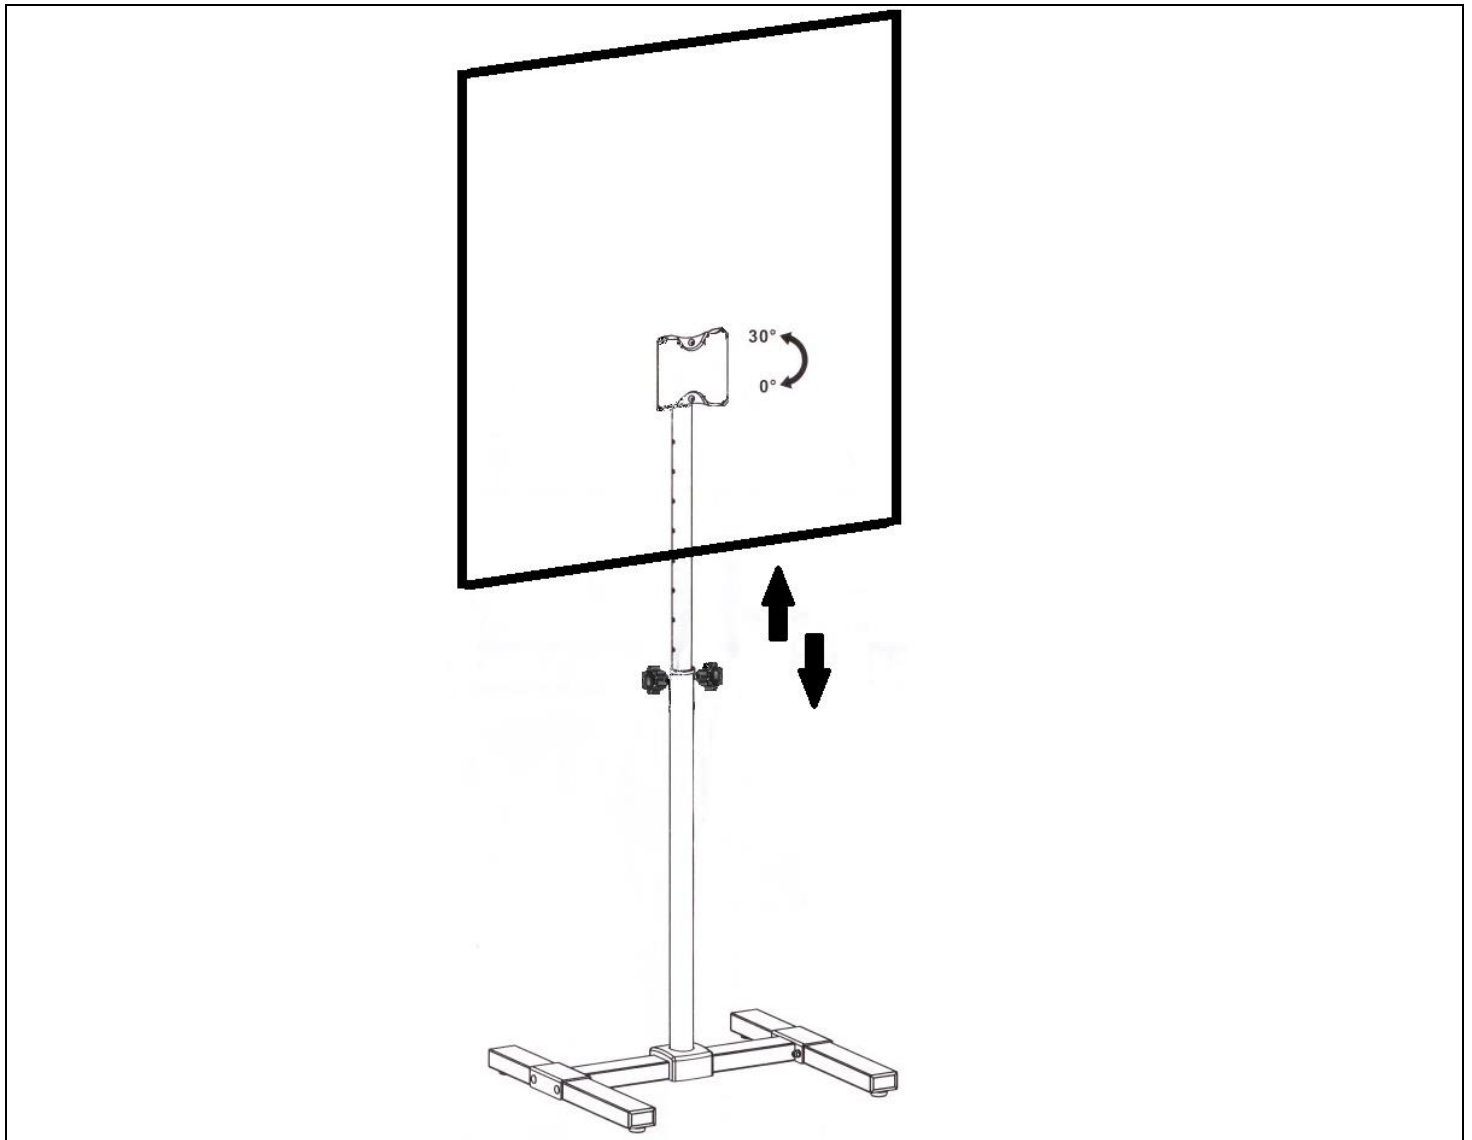

SingScreen 'Classic' Technical Specifications

Dimensions (in Centimetres)

Maximum Screen Extension	177
---------------------------------	-----

Perspex Screen Height	100
------------------------------	-----

Perspex Screen Width	100
-----------------------------	-----

Perspex Screen Thickness	0.3
---------------------------------	-----

Base Height	70
--------------------	----

Base Width	50
-------------------	----

Base Depth	45
-------------------	----

Angle of Adjustment	30°
----------------------------	-----

Weight (in Kilograms)

Total Weight	9.5
---------------------	-----

Screen + Pole	5.0
----------------------	-----